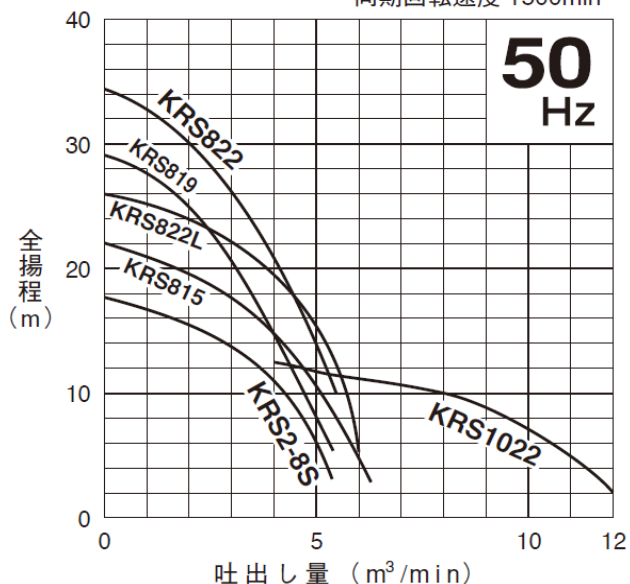

呼称	8"水中ポンプ200V	
メーカー名	鶴見製作所	
型式	KRS2-8S	
CDNo.	82800	
●仕様		
口径	mm	200
出力	kW	11.0
電圧	V	三相 200
周波数	Hz	50 / 60
全揚程	m	10
吐出し量	m ³ /min	4.00
質量	kg	174.0
異物通過径	mm	30.0
コード長さ	m	8

性能曲線

同期回転速度 1500min⁻¹

同期回転速度 1800min⁻¹